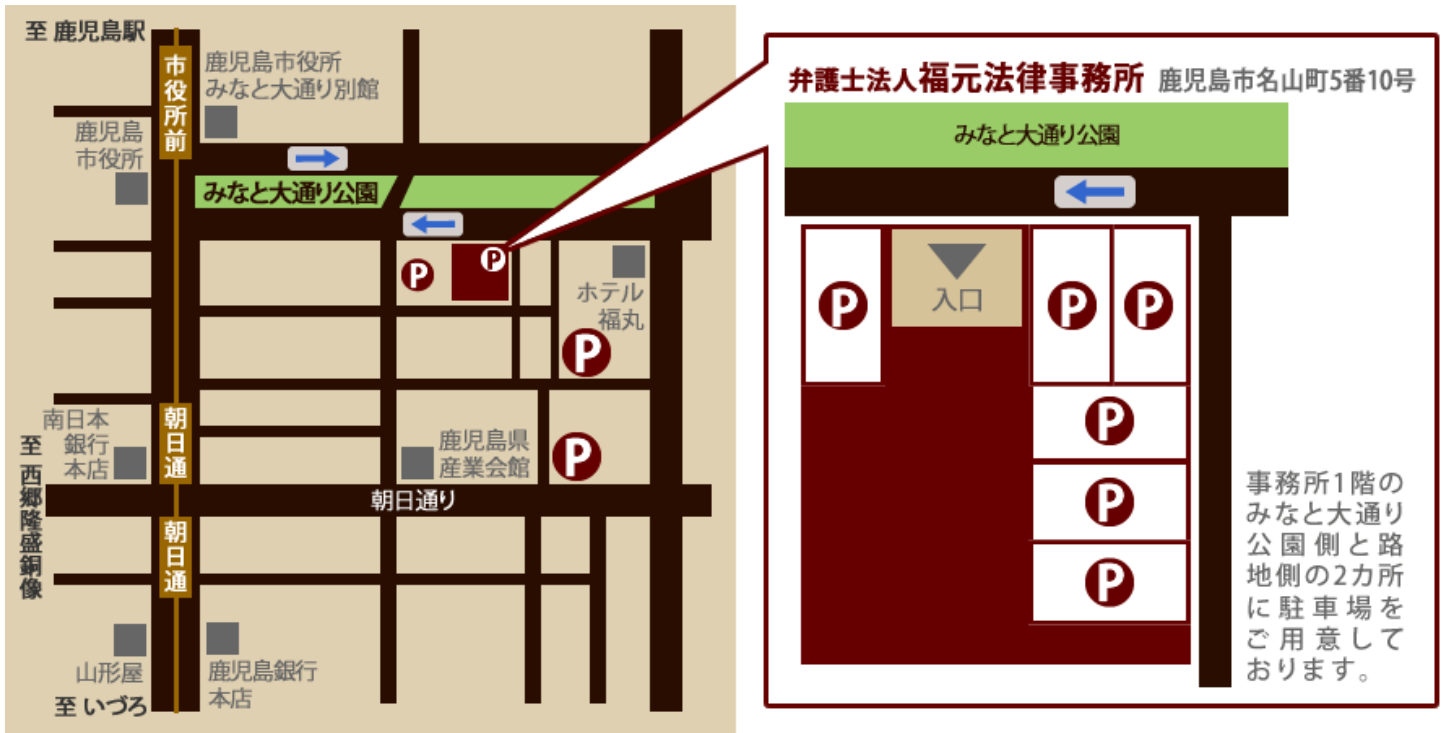

# 《事務所案内図》

- 市電最寄り電停「市役所前」 徒歩3分
- 最寄りバス停「市役所前」「水族館口」 徒歩3分

駐車場は、事務所1階のみなと大通り公園側と路地側の2カ所にご用意しております。

満車の場合はお近くの有料駐車場をご利用ください。

また、みなと大通り公園沿いの道路は片側通行になっておりますので、ご注意ください。

鹿児島市名山町5番10号

弁護士法人福元法律事務所

TEL (099) 225-0100